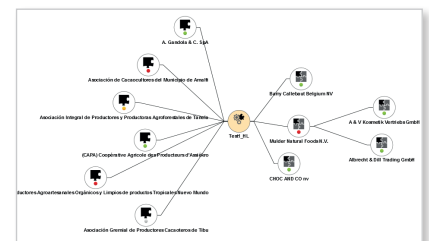

#### Mes données

Gérez votre certification

- Accédez au questionnaire et à l'agenda individuel de l'audit ainsi qu'aux résultats d'audits précédents (« Ma Liste de critères »).
- Visualisez les dates planifiées de vos audits.
- Visualisez les sites couverts par votre certificat et qui feront l'objet d'un audit.
- Renseignez les mesures correctives et téléchargez les preuves matérielles.
- Visualisez et téléchargez votre certificat et votre contrat avec FLOCERT.
- Entrez en contact avec votre analyste FLOCERT.

#### Recherche d'opérateurs

Trouvez de nouveaux partenaires commerciaux

- Recherchez des organisations certifiées Fairtrade.
- Exportez les résultats sous forme de fichiers Excel.

#### FairMonitor

Créez et surveillez votre chaîne d'approvisionnement

- Visualisez votre chaîne d'approvisionnement Fairtrade.
- Recevez des notifications automatiques lorsque le statut de certification d'un partenaire dans la chaîne d'approvisionnement change.
- Promouvez votre entreprise auprès de nouveaux fournisseurs et clients potentiels.